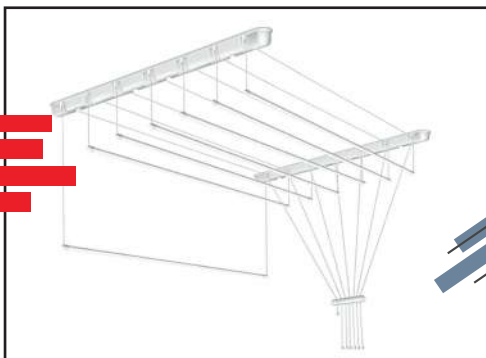

ТАВАНЕН ПРОСТИП SEPIO

Брой пръти: 7x160 см
Максимално натоварване на пръчка: 2 кг
Материал: стомана, полиетилен
Реф. №: ds81883

31.18 €   **60.98 лв.**