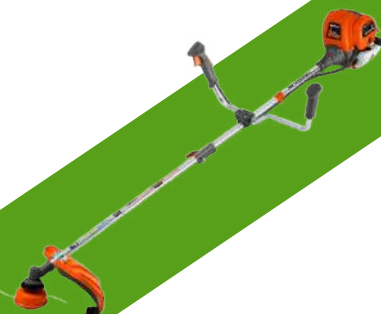

~~461<sup>90</sup>€~~ ~~907<sup>90</sup>лв.~~  
**3890 €** **7608 лв.**

**КОСАЧКА  
RD-LM30 RAIDER**

Мощен 1200 W  
Ширина на косене 320 мм  
Тристепенно регулиране на височината  
Реф. №: ds25206

~~65<sup>90</sup>€~~ ~~1299<sup>90</sup>лв.~~  
**5250 €** **10268 лв.**

**ЕЛЕКТРИЧЕСКИ ТРИМЕР  
GC-ET 3023 EINHELL**

Мощност: 300 W  
Обороти на шпулата: 11 000 rpm  
Ширина на рязане: 230 мм  
Реф. №: ds86943

~~357<sup>90</sup>€~~ ~~7090<sup>90</sup>лв.~~  
**2350 €** **4596 лв.**