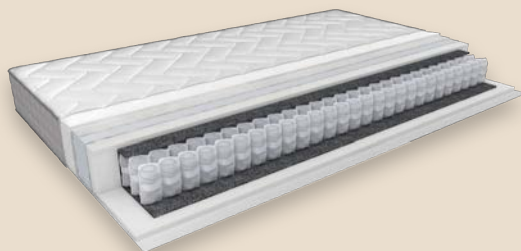

-30%

за матраци
Пиер Карден
мемори
хармони

561,91 €

389,7€

4099,- лв.

760⁸² лв.

ПИЕР КАРДЕН МЕМОРИ ХАРМОНИ
РУЛОВАН 90/200 CM
(10352028306)

magniflex