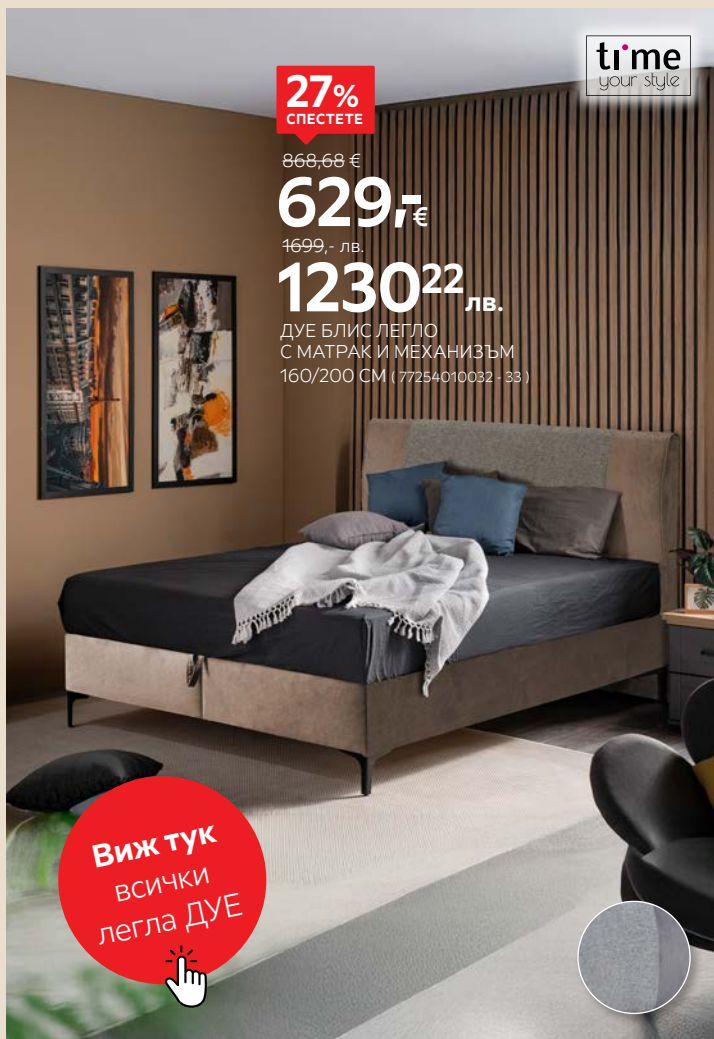

КЪДЕТО
ИМА ВСИЧКО

aiko
XXXL

ESPOSA

-30%

за бокспринг
легла
Амбър

2044,66 €

1399,7€

3999,01 лв.

2736²¹ лв.

БОКСПРИНГ ЛЕГЛО
С РАКЛА АМБЪР
180/200 CM
(39354020088)

time
your style

27%
СПЕСТЕТЕ

868,68 €

629,7€

4699,- лв.

1230²² лв.

ДУЕ БЛИС ЛЕГЛО
С МАТРАК И МЕХАНИЗЪМ
160/200 CM (77254010032 - 33)

Виж тук
всички
легла ДУЕ

-25%

за матраци
Бодифлекс
плюс

452,88 €

114,7€

299,- лв.

222⁹⁶ лв.