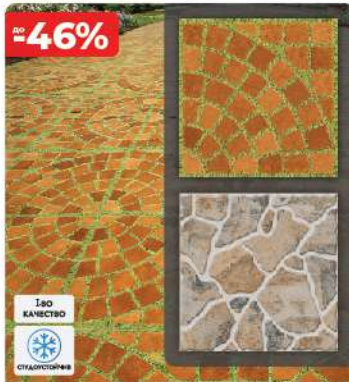

до 46%

ЦЕНА ОТ **6,49** €
м² ГРАНИТОГРЕС 40/40см
ALTOSTO BEIGE / TRACK 16 BROWN,
МАТТ - 96460; 96480
ЦЕНА ОТ **12,69** €
м² Продажба на пакет

*По поръчка в някои магазини!