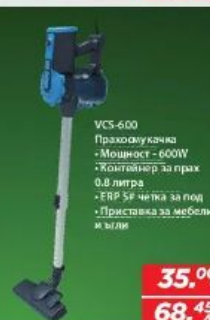

VCS-600
Прахосмукачка
• Мощност – 600W
• Контейнер за прах 0.8 литра
• EPR SE четка за под
• Приставка за мебели и вали

35.09 лв. до 68.45 лв.