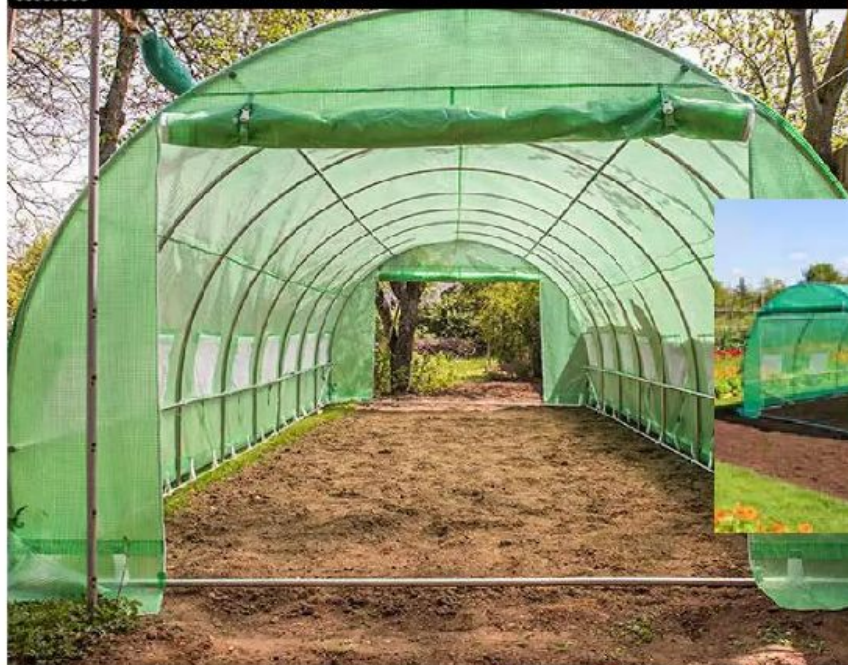

35535383

€/бр. 176⁰⁰ ЛВ./бр. 344²³
Купи изгодно!

800x300x200 cm