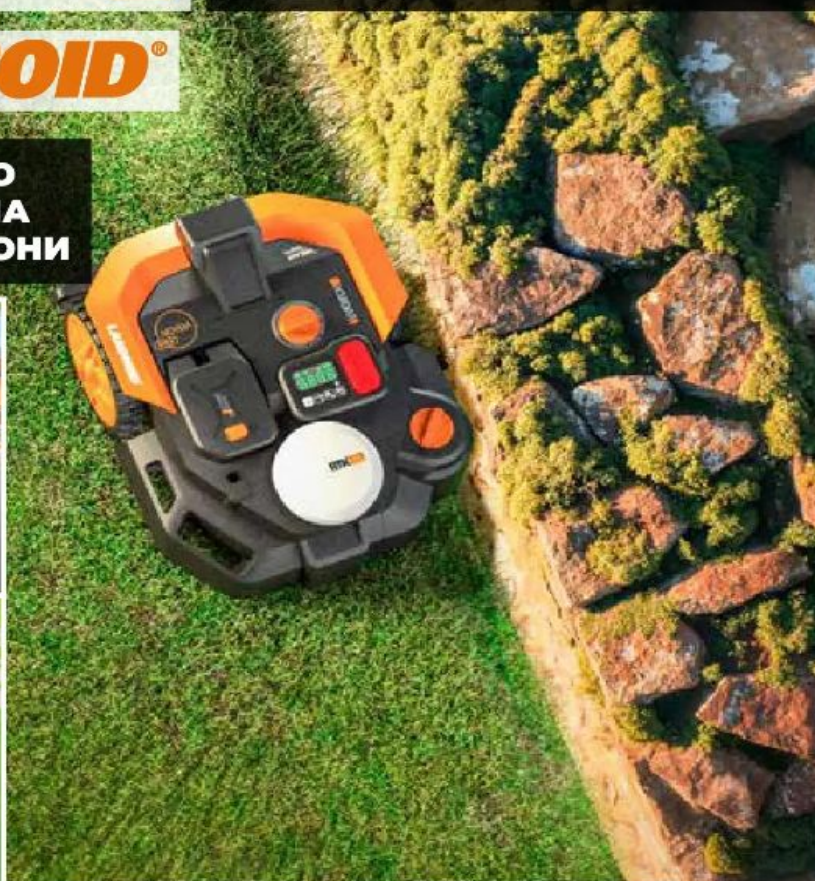

Не е необходима настройка

Поставете
Landroid Vision
на която и
да е морава,
натиснете
бутона и го
гледайте
как върши
работата си.
Без
ограничителен
кабел,
без антена,
без проблеми.

€/бр. 669⁰⁰ лв./бр. 1308⁴⁵

Купи изгодно!

КОСАЧКА РОБОТ

WORX LANDROID VISION

- Размер на моравата: 600 м²
- Многозонаово управление
- Ширина на косене: 18 см
- Височина на косене, регулируема: 30 мм / 60 мм
- Вграден LCD дисплей
- СВързаност: Bluetooth; Wi-Fi

WORX

МОДЕЛ 2026 г.

LANDROID

НЕОГРАНИЧЕНО УПРАВЛЕНИЕ НА МНОЖЕСТВО ЗОНИ

€/бр. 999⁰⁰ лв./бр. 1953⁸⁷

Купи изгодно!

CUT TO ZERO

КОСАЧКА РОБОТ

WORX LANDROID
VISION M800 WR308E

- Тип батерия: Li-Ion
- Ширина на косене: 18 см
- Височина на косене, регулируема: 30 мм / 60 мм
- Препоръчителен размер на моравата: 800 м²