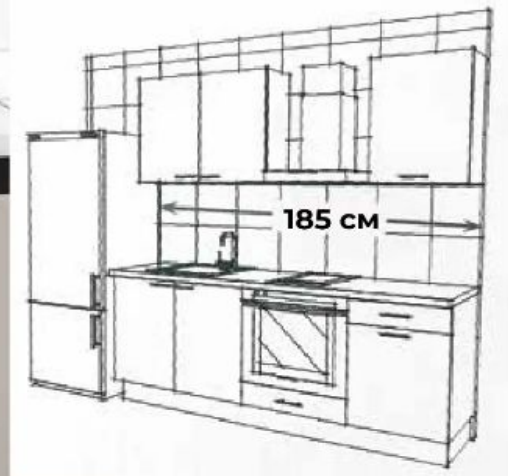

Избор от 66 модула

ПО ЗАЯВКА
доставка до
14 работни дни

Matis

Цена за примерна
конфигурация 185 см

488¹⁶ € | 954⁷⁶ ЛВ.

БЯЛА

БЕЖОВА

МЕХАНИЗМИ С
ПЛАВНО ЗАТВАРЯНЕ

blum

МОДУЛНА КУХНЯ ЛИНА
• Лице 19 мм MDF • Корпус 18 мм ПДЧ
• Плавно затваряне • Регулируеми
крачета • Дълбочина на долния
рег 55 см