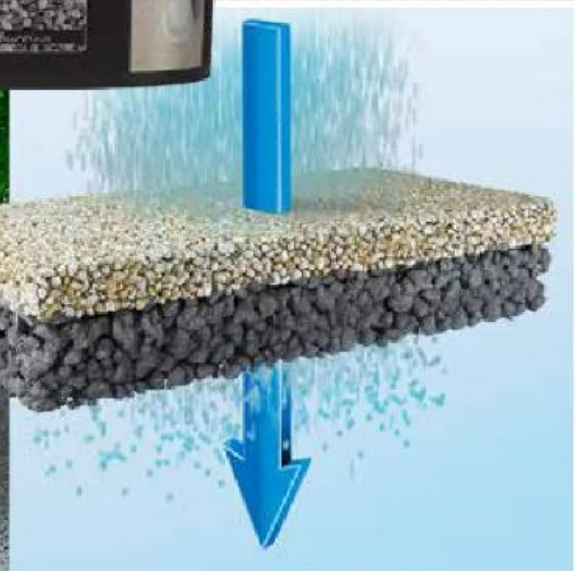

# ГРАДИНАТА НА МЕГА PRAKTIS

ЗАСАДЕТЕ ВКУС ВЪВ ВАШАТА ГРАДИНА!

35643261

ПЛОДНИ ХРАСТИ  
МИКС В КОНТЕЙНЕР

€/бр. **799** ЛВ./бр. **1563**

Купи изгодно!

Арония; Лонциера  
Годжи бери; Ревен  
Черен касис; Касис;  
Малина; Тайбери  
Къпина без бодли  
Вечнозелена къпина без бодли;  
Малина есенна  
Малина; Жълта малина;  
Логанбери; Японска малина;  
Американска боровинка;  
Боровинка