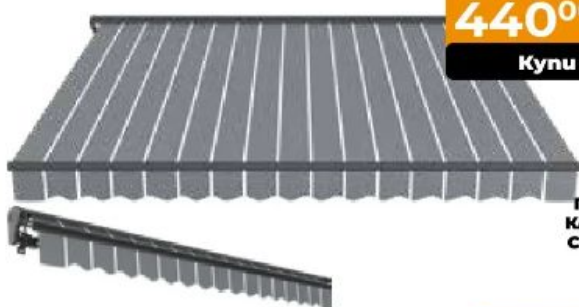

€/бр.	лв./бр.
440⁰⁰	860⁵⁷

Купи изгодно!

**ПОЛУ-ЗАТВОРЕНА
КАСЕТЪЧНА ТЕНТА
С ДИСТАНЦИОННО
УПРАВЛЕНИЕ**
• 295x250 см
• Цвят: сиво/бяло

35568924