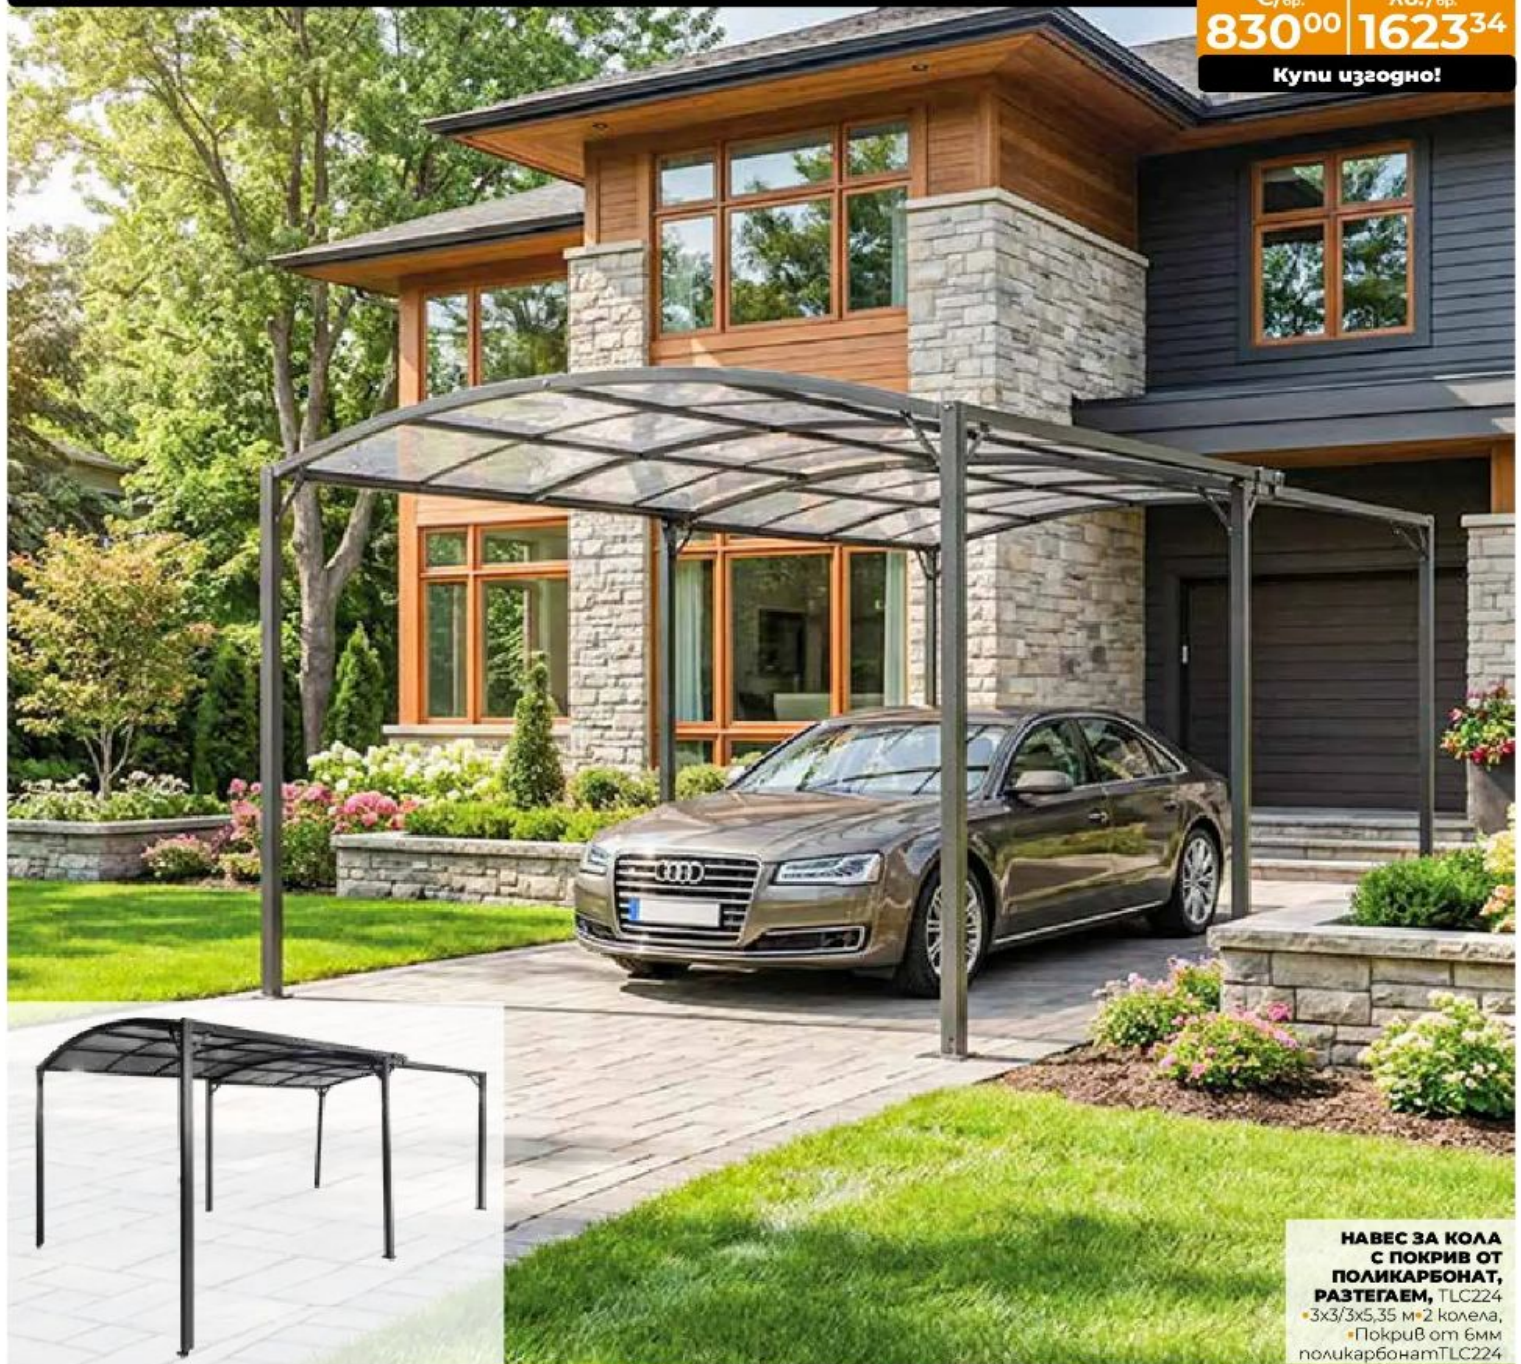

#### ГРАДИНСКА 3-МЕСТНА ЛЮКА С ПОКРИВ ОТ ПОЛИКАРБОНАТ

ZRSW8703  
 •195x121x170 см  
 •Възглавница: 6 см  
 •Материал: 160 г полиестер / Segalpa и облегалка от PVC ратан  
 •Товароносимост: 300 kg

**НАВЕС ЗА КОЛА  
С ПОКРИВ ОТ  
ПОЛИКАРБОНАТ,  
РАЗТЕГАЕМ, TLC224**  
• 3x3/3x5,35 м 2 кола  
• Покрив от 6мм  
поликарбонатTLC224