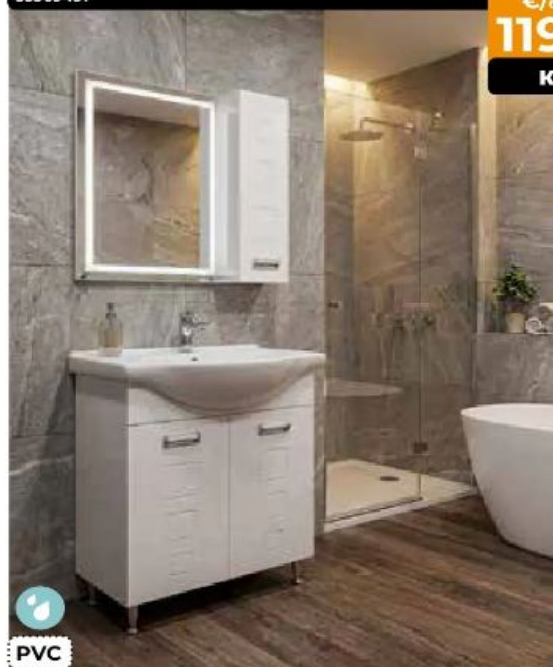

€/бр. 119⁰⁰ ЛВ./бр. 232⁷⁴

Купи изгодно!

МЕБЕЛ ЗА БАНЯ

- Горен шкаф с огледало и LED осветление
- Плавно затваряне
- Ш65xВ55xД15 см

35569452

€/бр. 139⁰⁰

ЛВ./бр. 271⁸⁶

- Долен PVC шкаф
- Плавно затваряне
- Порцеланов умивалник
- Ш65xВ85xД42 см

35649840