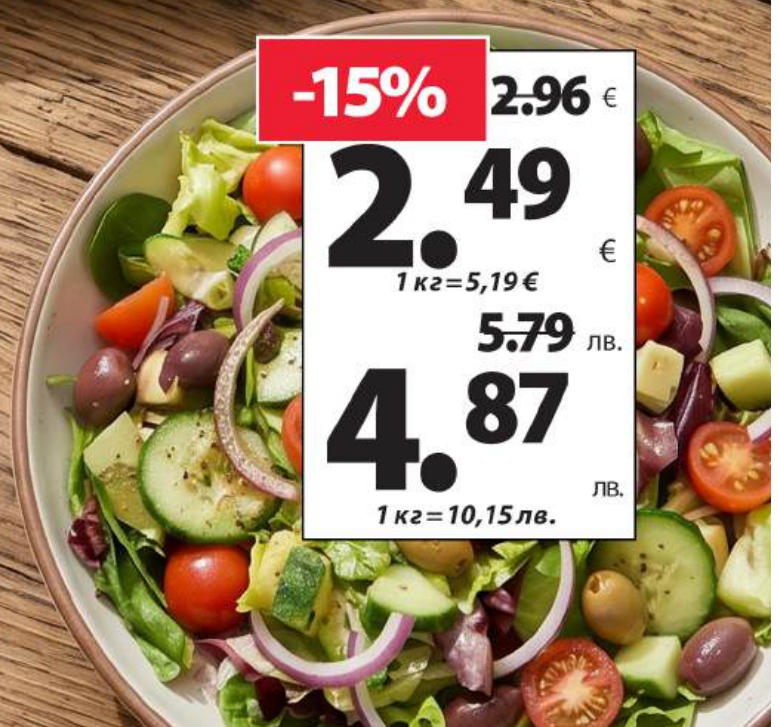

от 01.06.2026
до 07.06.2026

ПРЯСНО

БИЛЯНА

Кюфтета или Кебапчета

480 г
6x80 г

- СВИНСКИ
- В ЗАЩИТНА атмосфера

-15% 2.96 €

2.49 €
1 кг = 5,19 €

5.79 лв.
4.87 лв.
1 кг = 10,15 лв.