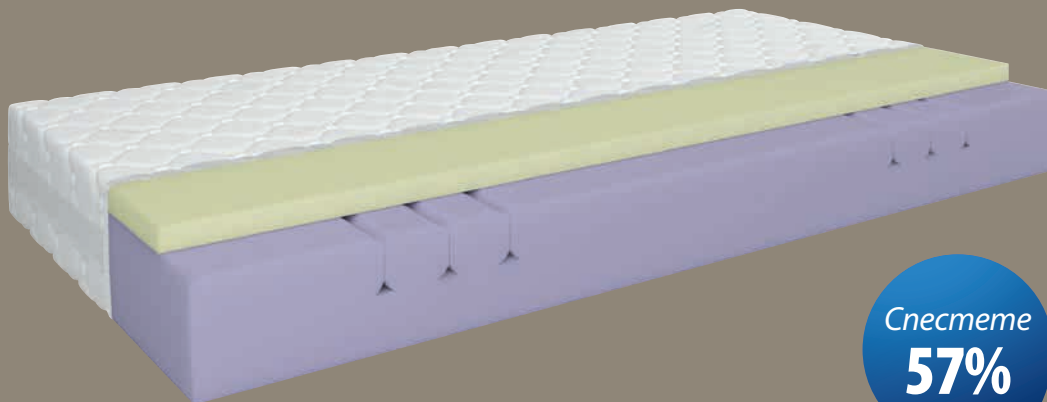

GOLD
ИЗКЛЮЧИТЕЛНО
КАЧЕСТВО

Спете на него 100 нощи

Изпробвайте вашия нов GOLD матрак 100 нощи и ако не сте 100% удовлетворени, можете да го замените с друг матрак.

Налична в различни размери.

ИЗГОДНА ЦЕНА

30 € / 586⁷⁵ лв

BREMSEA FIX подматрачна рамка
13 ламела. 80x200 см

GOLD
ИЗКЛЮЧИТЕЛНО
КАЧЕСТВО

25
ГОДИНИ
ГАРАНЦИЯ

80x200 см* **349€/682,58** лв 165€/322,71 лв
90x200 см* **379€/741,26** лв 175€/342,27 лв
140x200 см* **649€/1269,33** лв 265€/518,29 лв
180x200 см* **749€/1464,92** лв 325€/635,64 лв

Снеетеме
57%

160x200 см

300 € / 586⁷⁵ лв

WELLPUR®

WELLPUR SONGA матрак от пяна

22 см дебел луксозен еднолицев матрак с 5 зони на комфорт, които осигуряват оптимална опора. Ядро от 3 см освобождаваща напрежението мемори пяна и 16 см полиуретанова пяна. Калъфът е плътно подплатен с мемори пяна. 160x200 см* **699€/1367,13** лв

GOLD
ИЗКЛЮЧИТЕЛНО
КАЧЕСТВО

80x200 см* **34,99€/68,43** лв 15€/29,34 лв
90x200 см **36,99€/72,35** лв 16,50€/32,27 лв
140x200 см **64,99€/127,11** лв 25€/48,90 лв
180x200 см **74,99€/146,67** лв 30€/58,67 лв