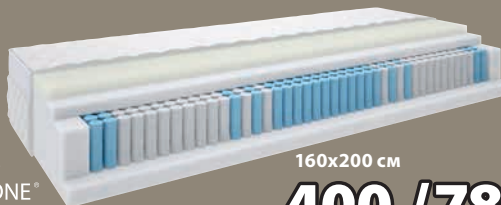

160x200 см

Снежете
55%

DREAMZONE®

SIMA матрак с пружини

24 см дебел двулицев луксозен матрак с 2 нива на твърдост и мултиджоб пружини 500/м², разделен на 7 зони на комфорт. Подплатен с освобождаваща напрежението мемори пяна и полиуретанова пяна от едната страна и полиуретанова пяна от другата. Калъф с плътна подплата с омекотяваща вискоза от бамбук, който може да се пере. Вентилационната ивица отстрани подобрява потока на въздух в матрака. 160x200 см* **899€/1758,29 лв**

400 / 782³³
€ / лв

BASIC
НАШАТА
НАЙ-НИСКА ЦЕНА

Легло

90x200 см **573,99€/1123,73 лв** 265€/518,29 лв
140x200 см **977€/1910,85 лв** 485€/948,58 лв
180x200 см **1167€/2248,45 лв** 565€/1105,04 лв

Табла

90x124 см **75€/146,69 лв**
140x124 см **115€/224,92 лв**
180x124 см **135€/264,04 лв**