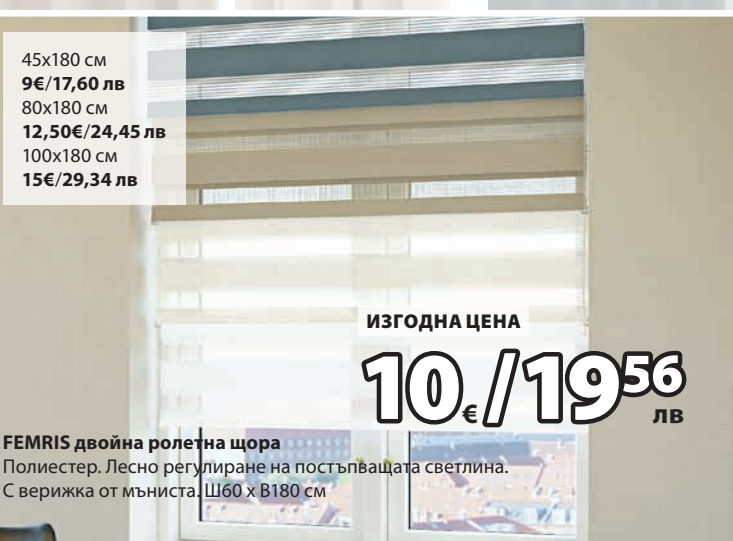

45x180 см

9€ / 17,60 лв

80x180 см

12,50€ / 24,45 лв

100x180 см

15€ / 29,34 лв

ИЗГОДНА ЦЕНА

10 / 19⁵⁶
€ / ЛВ

FEMRIS двойна ролетна щора

Полиестер. Лесно регулиране на постъпващата светлина.

С верижка от мъниста. Ш60 x В180 см