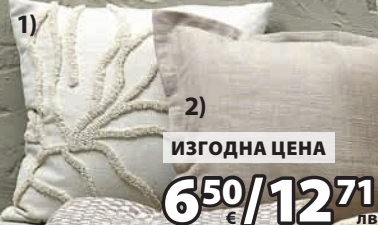

Снежете 24%

45 € / 8801 лв

**GYLLENLAKK** килим  
100% полипропилен.  
140x200 см ~~59,99€~~/117,33 лв

ИЗГОДНА ЦЕНА

10 € / 1956 лв

1)

2)

ИЗГОДНА ЦЕНА