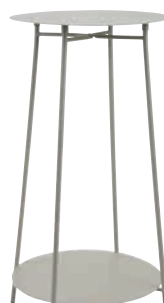

ИЗГОДНА ЦЕНА

15 € / 2934 ЛВ

IB поставка
Стомана/PE (полиетилен).
Ø35 x В60 см