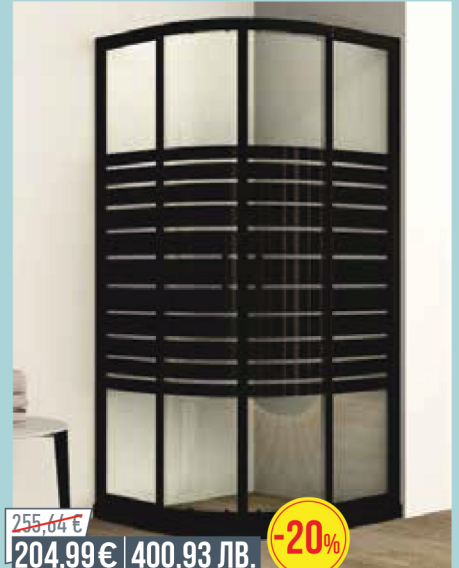

Home B

~~173,03€~~
139,99€ 273,80 ЛВ.

ПАРАВАН СИЕНА*

120x190см, стъкло с дебелина 6мм, цвят хром ref. 1049699

- 120x190см, цвят черен* ref. 1049702 **149,99€ / 293,35ЛВ.**
- 130x190см, цвят хром* ref. 1049700 **149,99€ / 293,35ЛВ.**
- 130x190см, цвят черен* ref. 1049703 **154,99€ / 303,13ЛВ.**
- 140x190см, цвят хром* ref. 1049701 **159,99€ / 312,91ЛВ.**
- 140x190см, цвят черен* ref. 1049704 **164,99€ / 322,69ЛВ.**