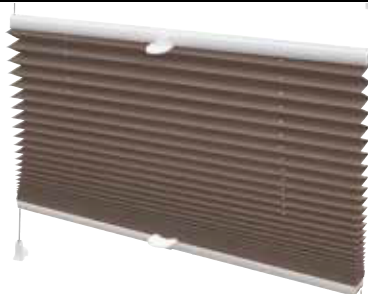

ЩОРА ПЛИСЕ ВЕРОНА 42,5Х150СМ*

полиестер, импрегниран антистатичен плат,
пасващи цветovo шнурове, с две управляващи
алуминиеви шини, монтаж чрез зашипване върху
рамката на прозореца, цвят мока ref. 1041377

- 50x150см* ref. 1005033 **10,99€ / 19,54ЛВ.**
- 61,5x150см* ref. 1005034 **11,99€ / 23,45ЛВ.**
- 72,5x150см* ref. 1005035 **13,99€ / 27,36ЛВ.**
- 68x210см* ref. 1005036 **15,99€ / 31,27ЛВ.**