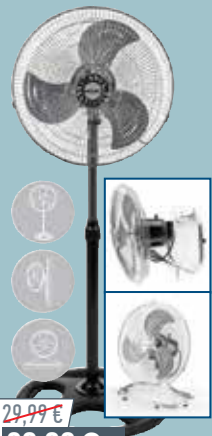

~~22,99 €~~
26,99 €
52,79 ЛВ.

ВЕНТИЛАТОР НА СТОЙКА 16"*
50W, диаметър 40см, стоящ/монтаж на стена/подов, метални перки, осцилация ref. 1012873