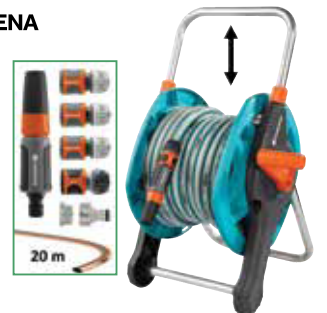

КОМПЛЕКТ МАКАРА С МАРКУЧ 20М И АККСЕОАРИ

подсилен маркуч 20м, 1/2", налягане 22 бара, телескопична дръжка, комплект с бързи връзки, конектори и струйник ref. 873740

GARDENA