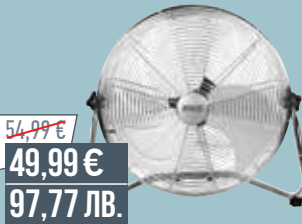

~~19,99 €~~
17,99 €
35,19 ЛВ.

ПОДОВ ВЕНТИЛАТОР 12" ELITE*
40W, 3 степени на скоростта ref. 1025045

~~54,99 €~~
49,99 €
97,77 ЛВ.

ПОДОВ ВЕНТИЛАТОР MUNLER 20"*
120W, диаметър 51см, 3 степени на работа, 3 перки, метал ref. 1018563