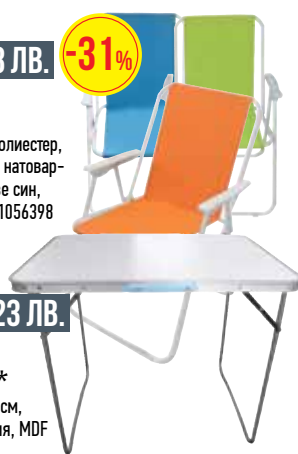

1. **СПРЕЙ ПРОТИВ ЛИСТНИ ВЪШКИ 250МЛ***
   отстранява както листни въшки, така и други дребни насекоми от растенията. Редовното пръскане води до значително намаляване на вредителите по растенията и може да се използва както в градината, така и у дома ref. 1006380 **2,99 € / 5,85 ЛВ.**
2. **СПРЕЙ ПРОТИВ МРАВКИ 150МЛ***
   аерозол за ефективно унищожаване на всякакви видове мравки ref. 961977 **2,89 € / 5,65 ЛВ.**
3. **СПРЕЙ ПРОТИВ ОСИ И СТЪРШЕЛИ 300МЛ*** - дюза за пръскане от разстояние 6м, действа веднага и остава активен в продължение на няколко дни ref. 937302 **5,99 € / 11,72 ЛВ.**
4. **ГРАНУЛИ СРЕЩУ КЪРТИЦИ 500Г*** - за контролиране на популацията на къртиците по тревни площи, лехи, места за почивка и отход, играща, градини ref. 929705 **5,99 € / 11,72 ЛВ.**
5. **СПРЕЙ 750МЛ*** - против гълъби и скорци, паяци, кучета и котки ref. 1042152 **от 9,99 € / от 19,54 ЛВ.**
6. **СПРЕЙ ПРОТИВ ВЛЕЧУГИ 1Л*** - натурален репелент за отблъскване на влечуги, безвреден за хора и животни, готова за употреба ref. 996757 **15,99 € / 31,27 ЛВ.**