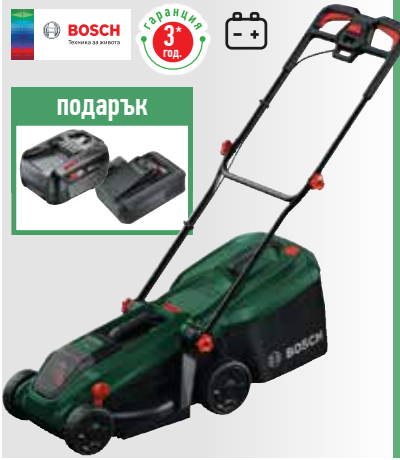

ВАЛЯК ЗА ТРЕВА*

работна ширина 49,5см, вместимост 40л, самонивелиращ се, стомана ref. 1044206