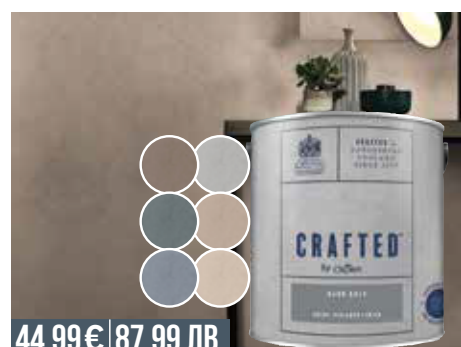

44,99 € 87,99 ЛВ.
БОЯ С ВЕЛУРЕН ЕФЕКТ CROWN 2,5Л*
за интериорна и екстериорна употреба, висококачествена релефна интериорна боя на водна основа, създава ефект на „драскан“ велур, покривност до 10м²/л, различни цветове ref. 1039550

* Продуктът не е наличен в отделни магазини. Доставка се по поръчка в магазина за 3 дни.