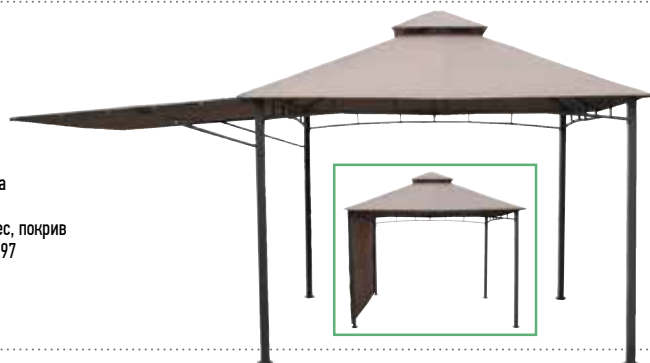

маса ШхДхВ 71x51x36,5см, плот от 5 мм закалено черно стъкло с копринен ефект, диван ШхДхВ 66,5x114x78,5см, 2 стола ШхДхВ 64x55x81см, стомана и текстилен, цвят черен ref. 1038670

Home  B

179,99 €

352,03 ЛВ.

ШАТРА*

ШхДхВ 3x3x2,7м, метална конструкция, страница преобразуваща се в навес, покрив от полиестер ref. 1056997

Home  B

219,99 €

430,26 ЛВ.

ШАТРА**3,75X2,65M***рамка от стоманена тръба с диаметър 48x20x16мм, покрив от полиестер 180г/м², странична стена от полиестер 160г/м², цвят сив ref. 1056337