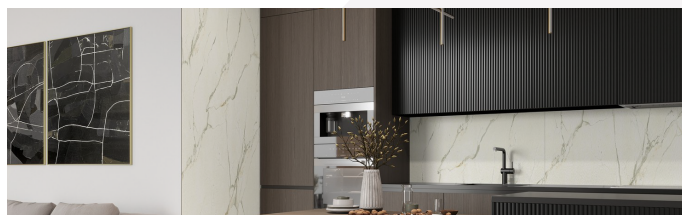

SPC СТЕНЕН ПАНЕЛ PIETRA SANTA 60X120 CM