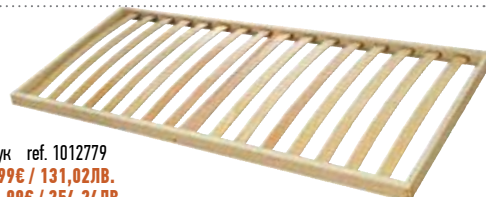

ПОДМАТРАЧНА РАМКА 82X190CM*

опростен дизайн, здрав дървен профил, многослойни ламели от бук ref. 1012779

- 90x200см* ref. 1012780 **66,99€ / 131,02ЛВ.**
- 160x200см* ref. 1012782 **129,99€ / 254,24ЛВ.**