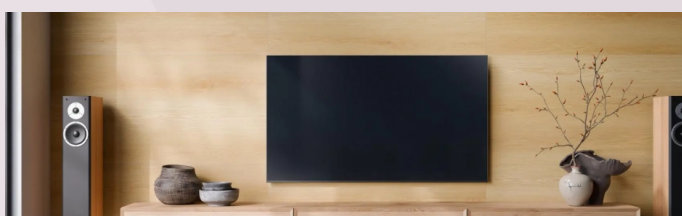

SPC СТЕНЕН ПАНЕЛ BEATRICE WOOD 60X120 CM